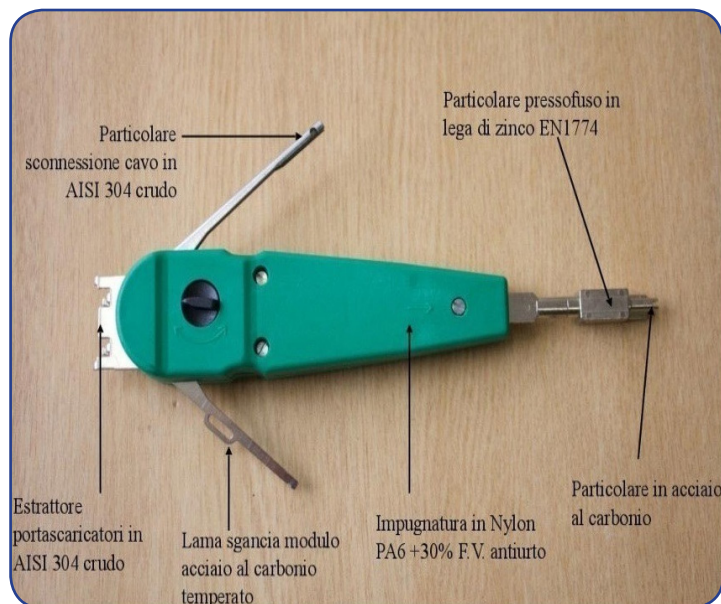

Attrezzo di connessione per strisce IDC per armadi esterni e centrali
codice articolo BLT0000001/BLT0000002

Descrizione prodotto:
ATTREZZO DI CONNESSIONE PER STRISCE IDC TRUCCO PER ARMADI

Attrezzo di connessione per strisce IDC tipo TRUCCO per armadi esterni come da capitolato Telecom n. 1287 con apportate già le modifiche per l'utilizzo sulle strisce compatte di nuova generazione.

L'inserimento dell'attrezzo nella striscia è facilitato grazie al fatto che la testa di connessione è bloccata direttamente all'impugnatura evitando quindi rotazioni e/o oscillazione e mantenendosi sempre perfettamente in asse.

L'attrezzo è corredato di un estrattore di filo, di una leva sgancia modulo e di un estrattore di modulo azionabile attraverso un pulsante a camma.

CODICE ARTICOLO: BLT0000001

Descrizione prodotto:
ATTREZZO DI CONNESSIONE PER STRISCE IDC TRUCCO PER CENTRALI

Attrezzo di connessione per strisce IDC tipo TRUCCO per centrali come da capitolato Telecom n. 1256 e 972 con apportate già le modifiche.

Questo attrezzo permette di eseguire la connessione ed il taglio del filo in eccesso con un unico movimento.