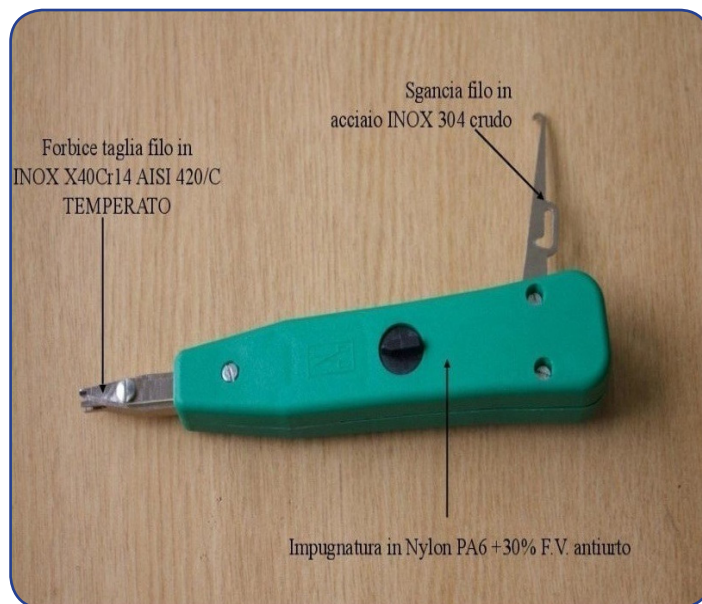

Attrezzo di connessione per strisce IDC per armadi esterni e centrali
codice articolo BLT0000001/BLT0000002

Descrizione prodotto:
ATTREZZO DI CONNESSIONE PER STRISCE IDC TRUCCO PER ARMADI

Attrezzo di connessione per strisce IDC tipo TRUCCO per armadi esterni come da capitolato Telecom n. 1287 con apportate già le modifiche per l'utilizzo sulle strisce compatte di nuova generazione.

L'inserimento dell'attrezzo nella striscia è facilitato grazie al fatto che la testa di connessione è bloccata direttamente all'impugnatura evitando quindi rotazioni e/o oscillazione e mantenendosi sempre perfettamente in asse.

L'attrezzo è corredato di un estrattore di filo, di una leva sgancia modulo e di un estrattore di modulo azionabile attraverso un pulsante a camma.

CODICE ARTICOLO: BLT0000001

Descrizione prodotto:
ATTREZZO DI CONNESSIONE PER STRISCE IDC TRUCCO PER CENTRALI

Attrezzo di connessione per strisce IDC tipo TRUCCO per centrali come da capitolato Telecom n. 1256 e 972 con apportate già le modifiche.

Questo attrezzo permette di eseguire la connessione ed il taglio del filo in eccesso con un unico movimento.