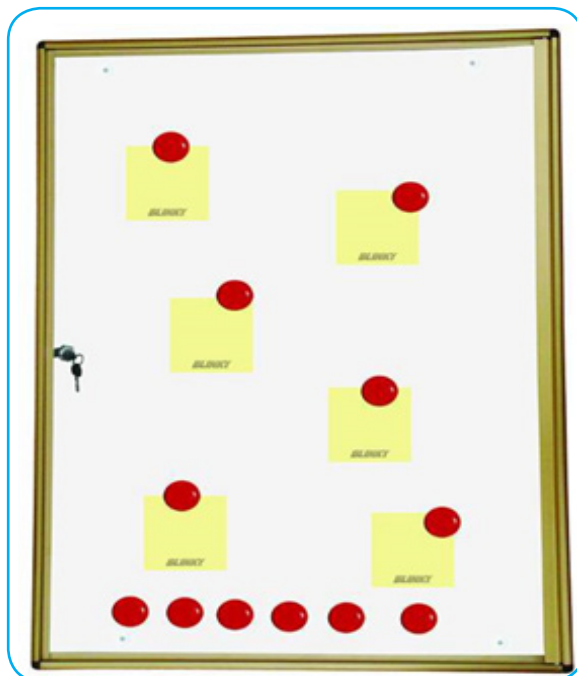

Bachecca per esposizione avvisi Blinkyn - codice articolo VGT0000416

Caratteristiche prodotto:

I pannelli per avvisi sono uno degli strumenti più importanti all'interno di un'azienda per dare e ricevere informazioni.

L'utilizzo di questi pannelli è il più disparato possibile, lo si può trovare all'interno di scuole o università e ovviamente all'interno di aziende, dove è utile per fare il plan della settimana con tutti gli appuntamenti divisi per cliente o durante i meeting risulteranno un'ottimo aiuto.

Le bacheche sono un'ottima soluzione per comunicare in azienda informazioni, condividere documenti e circolari e mettere i colleghi al corrente dei principali eventi aziendali, come visite di clienti importanti o happening e presentazioni

Dimensioni: 73x55x4 cm - capacità: 4 fogli A4 oppure 2 fogli A3.

Appendibile su varie superfici.

Ovviamente l'uso delle bacheche per essere efficace presuppone che i dipendenti dell'ufficio o dell'azienda, o comunque i destinatari dei messaggi pubblicati, abbiano accesso alla bachecca. L'ideale è posizionare queste ultime in luoghi di passaggio dove sicuramente tutti passano almeno una volta al giorno, ad esempio vicino all'ingresso o alla macchina del caffè.