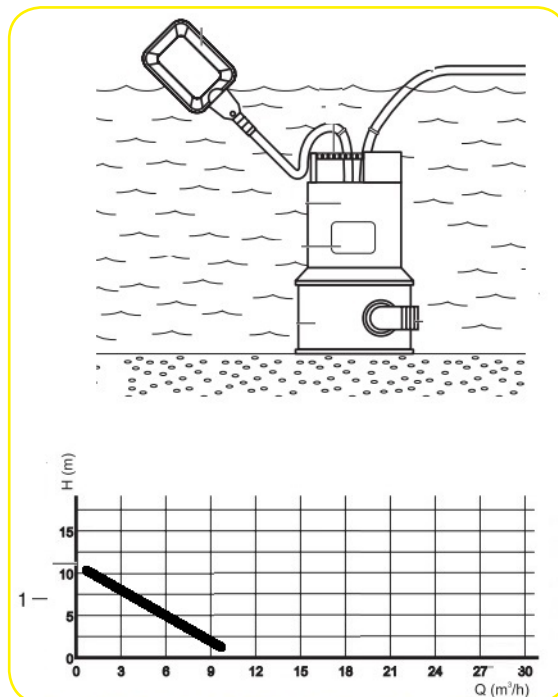

## Elettropompa Vigor VE750 SUB INOX-GHISA codice articolo VGT0000384

Specifiche tecniche	
Tensione di alimentazione	230V ~ 50Hz
Potenza nominale	750 W
Grado di protezione	IP X8
Max temperatura acqua	35°
Max profondità di immersione	7 m
Max prevalenza	10 m
Max portata acqua (Q max)	7000 l/h
Tipo acque trattabili	torbide - chiare
Livello pressione acustica LpA	< 70 dB
Tipo di tenuta	ceramica
Svuota fino a mm	40
Dimensioni LxPxH cm	16x18x38
Peso netto kg	18

### Caratteristiche prodotto:

Questo modello di pompa, grazie alla sua potenza, aspira corpi solidi in sospensione  $\varnothing$  max 40 mm ed ha un regolare funzionamento anche parzialmente sommersa.

Grazie al corpo in acciaio inossidabile e ghisa, alla girante in ghisa ed all'albero in acciaio questo modello di elettropompa risulta essere la più potente nel settore.

L'attacco del tubo di mandata da 2" consente il pescaggio di grandi quantità di liquidi e solidi permettendo quindi lo svuotamento di vasche o locali allagati, quali le camerette telefoniche sotterranee, in pochissimo tempo.