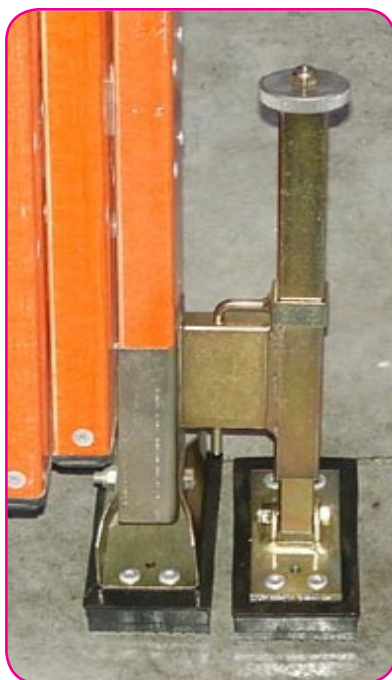

Livellatore regolabile con piedino fisso - codice articolo STP0000011

### Caratteristiche prodotto:

Il livellatore è indispensabile per usare le scale su discese, dislivelli e gradini in comodità e sicurezza.

Il livellatore estraibile regolabile con vite trapezoidale serve a livellare pendenze o irregolarità del terreno permettendovi di usare la scala nella posizione più corretta.

Lo zoccolo estraibile fisso o regolabile può essere montato sui tronchi intermedi della scala all'italiana per trasformarli in tronchi di base.

Rapido ed efficace è sicuro e comodo da utilizzare; la scala si livella in pochi secondi garantendo un'ottima stabilità all'operatore.