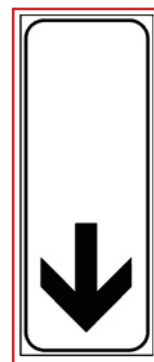

Segnaletica stradale temporanea

Cartello pedoni a sinistra
codice articolo: RPR000043

Cartello pedoni a destra
codice articolo: RPR000042

Cartello appendice "inizio"
codice articolo: RPR000009

Cartello appendice "continua"
codice articolo: RPR000007

Cartello appendice "fine"
codice articolo: RPR000008

Cavalletto segnali stradali mod. pesante 90 cm
codice articolo: RPR000030

Cavalletto segnali stradali mod. leggero 90 cm
codice articolo: RPR000029

Cavalletto di sostegno a compasso
codice articolo: RPR000031