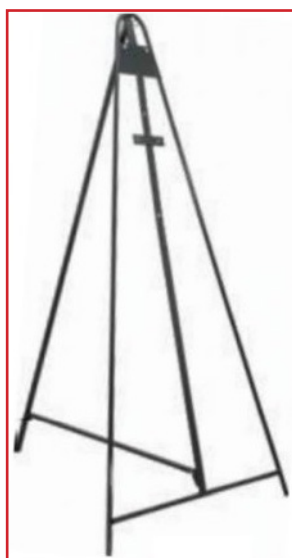

Segnaletica stradale temporanea

Cartello pedoni a sinistra
codice articolo: RPR000043

Cartello pedoni a destra
codice articolo: RPR000042

Cartello appendice "inizio"
codice articolo: RPR000009

Cartello appendice "continua"
codice articolo: RPR000007

Cartello appendice "fine"
codice articolo: RPR000008

Cavalletto segnali stradali mod. pesante 90 cm
codice articolo: RPR000030

Cavalletto segnali stradali mod. leggero 90 cm
codice articolo: RPR000029

Cavalletto di sostegno a compasso
codice articolo: RPR000031

Cavalletto per segnali stradali mod. pesante 120 cm
codice articolo: RPR000055

Cavalletto di sostegno doppio a compasso
codice articolo: RPR000032