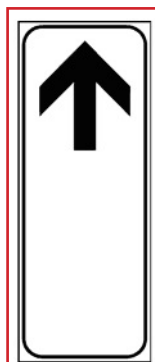

Segnaletica stradale temporanea

Cartello pedoni a sinistra
codice articolo: RPR000043

Cartello pedoni a destra
codice articolo: RPR000042

Cartello appendice "inizio"
codice articolo: RPR000009

Cartello appendice "continua"
codice articolo: RPR000007

Cartello appendice "fine"
codice articolo: RPR000008

Cavalletto segnali stradali mod. pesante 90 cm
codice articolo: RPR000030

Cavalletto segnali stradali mod. leggero 90 cm
codice articolo: RPR000029

Cavalletto di sostegno a compasso
codice articolo: RPR000031