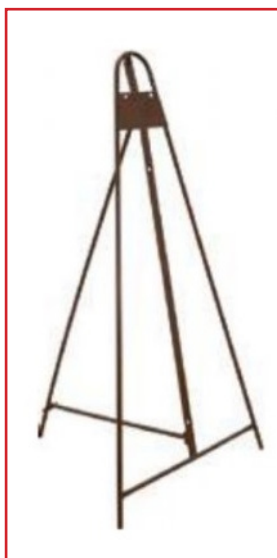

Segnaletica stradale temporanea

Cartello pedoni a sinistra
codice articolo: RPR000043

Cartello pedoni a destra
codice articolo: RPR000042

Cartello appendice "inizio"
codice articolo: RPR000009

Cartello appendice "continua"
codice articolo: RPR000007

Cartello appendice "fine"
codice articolo: RPR000008

Cavalletto segnali stradali mod. pesante 90 cm
codice articolo: RPR000030

Cavalletto segnali stradali mod. leggero 90 cm
codice articolo: RPR000029

Cavalletto di sostegno a compasso
codice articolo: RPR000031

Cavalletto per segnali stradali mod. pesante 120 cm
codice articolo: RPR000055

Cavalletto di sostegno doppio a compasso
codice articolo: RPR000032