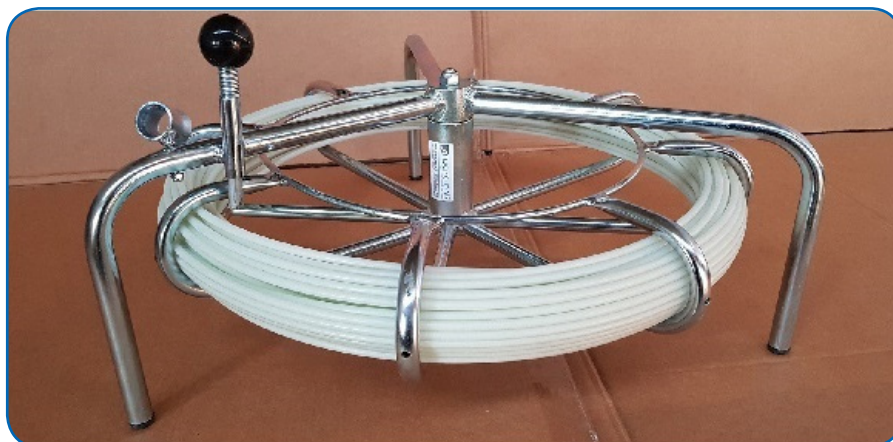

Sonde in VTR bianche da 6 mm colore bianco

Disponibili le seguenti sonde:

VMH0000166	SONDA VTR BIANCA MM. 6X30 CON ASPO	VMH0000167	SONDA VTR BIANCA MM. 6X30 SENZA ASPO
VMH0000086	SONDA VTR BIANCA MM. 6X40 CON ASPO	VMH0000087	SONDA VTR BIANCA MM. 6X40 SENZA ASPO
VMH0000088	SONDA VTR BIANCA MM. 6X50 CON ASPO	VMH0000089	SONDA VTR BIANCA MM. 6X50 SENZA ASPO
VMH0000090	SONDA VTR BIANCA MM. 6X60 CON ASPO	VMH0000091	SONDA VTR BIANCA MM. 6X60 SENZA ASPO
VMH0000092	SONDA VTR BIANCA MM. 6X80 CON ASPO	VMH0000189	SONDA VTR BIANCA MM. 6X80 SENZA ASPO
VMH0000093	SONDA VTR BIANCA MM. 6X100 CON ASPO	VMH0000094	SONDA VTR BIANCA MM. 6X100 SENZA ASPO
		VMH0000190	SONDA VTR BIANCA MM. 6X150 SENZA ASPO
		VMH0000095	SONDA VTR BIANCA MM. 6X200 SENZA ASPO

Caratteristiche prodotto:

Sonda passacavi in fibra di vetro 6,0 mm, con rivestimento esterno in polipropilene di colore bianco completa di raccordi iniziali/finali M6 e ogiva iniziale con foro.

Montata su aspo raccoglitore orizzontale in acciaio zincato con ruota 550 mm.