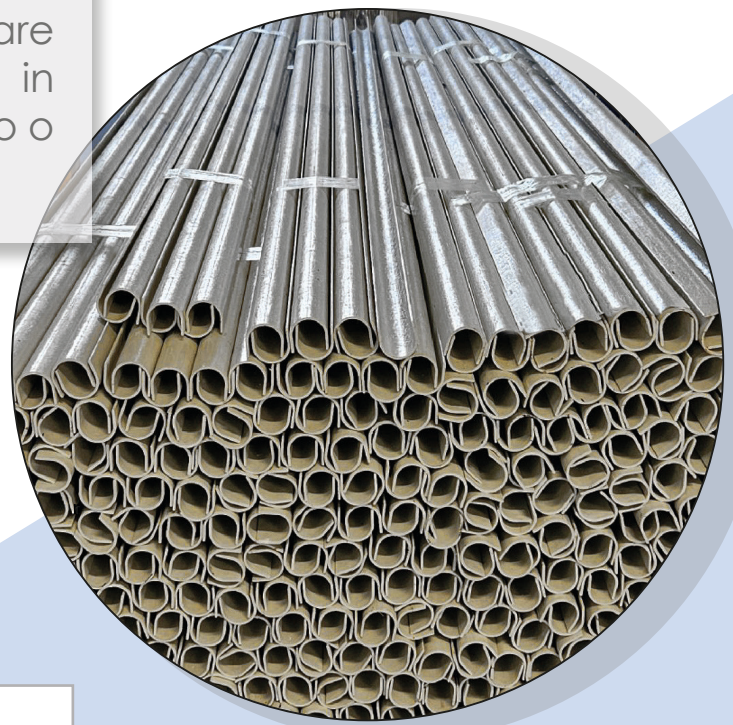

Offerta Promo

CANALETTA VTR UNI 46 in barre da mt. 3

Le canalette in VTR sono utilizzate per la protezione dei cavi in colonne montanti su pali di pino o di vetroresina o a parete.

Dimensioni in mm

D	A	H	r
46	40	43	23

Caratteristiche tecniche

Materiale interno	Fibra di vetro sotto forma di mat-stuoia
Rivestimento esterno	Strato di tessuto non tessuto in poliestere, stabilizzato ai raggi UV Grammatura 40g/m ²
Colore	Grigio cenere
Peso	1,8 kg

Listino Promo

		300 mt	900 mt	2.700 mt
ECS0000033	CANELETTA VRT UNI 46 IN BARRE DA MT. 3	€ 570 € 1,90/mt	€ 1.665 € 1,85/mt	€ 4.860 € 1,80/mt

Quantitativo minimo ordine:
bancale da 100 pz (mt. 300)

Tipo marchiatura disponibile:
Anonima - BUL - OPEN FIBER
TIM - FIBERCOP