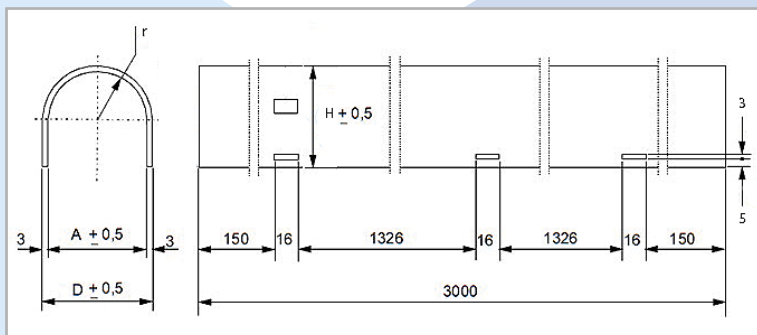

Offerta Promo

CANALETTA VTR UNI 46 in barre da mt. 3

Le canalette in VTR sono utilizzate per la protezione dei cavi in colonne montanti su pali di pino o di vetroresina o a parete.

Dimensioni in mm

D	A	H	r
46	40	43	23

Caratteristiche tecniche

Materiale interno	Fibra di vetro sotto forma di mat-stuoia
Rivestimento esterno	Strato di tessuto non tessuto in poliestere, stabilizzato ai raggi UV Grammatura 40g/m ²
Colore	Grigio cenere
Peso	1,8 kg

Listino Promo

		300 mt	900 mt	2.700 mt
ECS0000033	CANELETTA VRT UNI 46 IN BARRE DA MT. 3	€ 570 € 1,90/mt	€ 1.665 € 1,85/mt	€ 4.860 € 1,80/mt

Quantitativo minimo ordine:
bancale da 100 pz (mt. 300)

Tipo marchiatura disponibile:
Anonima - BUL - OPEN FIBER
TIM - FIBERCOP